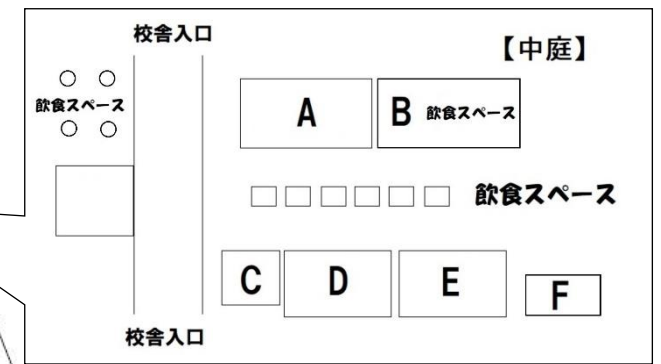

津島分校文化祭

【全校鑑賞】
体育館ステージ発表
8:45~10:35

中 庭			
A	カニぐらしの カニエツティ	カニ生体展示、 カニダーツ、 カニプラバン等	3年生 探究
B	芋屋 祥二郎	焼き芋の販売	1年 有志
C	子ども食堂 てくてく	カレーライスの販売、 子ども無料、大人300円	
D	P★Kitchen	焼き鳥、パン うどん	PTA
E			
F	嵐のからあげ	嵐のはちみつを 使ったから揚げ 3個300円	嵐の おばちゃん

P 来場者駐車場
(グラウンド)

【御来校の皆様へ】

- ・ 空き教室や会場以外への立ち入りは御遠慮ください。
- ・ 飲食場所は中庭と第2教棟1階教室を御利用ください。
- ・ 駐車場は、正門横、グラウンドを御利用ください。なお、駐車場内での事故等に関しましては、責任を負いかねますので、あらかじめ御了承ください。
- ・ 感染症予防のため、手洗い、消毒、積極的な換気の御協力をお願いします。
- ・ 敷地内は全面禁煙です。