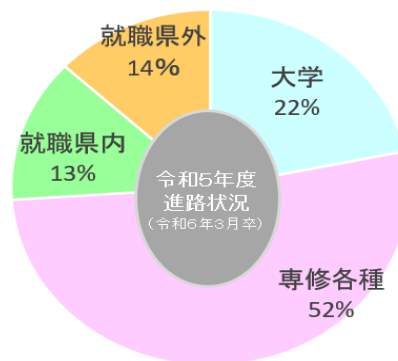

進路実績

令和5年度進路状況

| | 生徒数 | 進 学 | | | | 就 職 | | | その他 |
|----|-----|-----|----|-------|----|-----|----|----|-----|
| | | 大学 | 短大 | 専修・各種 | 合計 | 県内 | 県外 | 合計 | |
| 男子 | 15 | 5 | 0 | 5 | 10 | 2 | 3 | 5 | 0 |
| 女子 | 8 | 0 | 0 | 7 | 7 | 1 | 0 | 1 | 0 |
| 合計 | 23 | 5 | 0 | 12 | 17 | 3 | 3 | 6 | 0 |