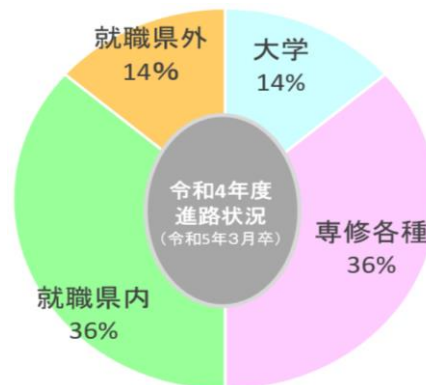

進路実績

令和4年度進路状況

	生徒数	進学				就職			その他
		大学	短大	専修・各種	合計	県内	県外	合計	
男子	13	2	0	4	6	4	3	7	0
女子	9	1	0	4	5	4	0	4	0
合計	22	3	0	8	11	8	3	11	0

過去の主な進学先

大学	愛媛大学、高知県立大学、東京国際大学、日本体育大学、多摩美術大学、駿河台大学、金沢学院大学、東海大学、朝日大学、愛知工業大学、皇學館大学、同志社大学、大阪商業大学、近畿大学、関西学院大学、環太平洋大学、広島経済大学、福山大学、徳島文理大学、聖カタリナ大学、松山大学、日本文理大学、九州情報大学
短大	大阪芸術大学短期大学部、香川短期大学、今治明德短期大学、松山東雲短期大学、聖カタリナ大学短期大学部、環太平洋大学短期大学部
専修 各種	四国職業能力開発大学校、専門学校名古屋スクール・オブ・ビジネス、阪奈リハビリテーション学院、修成建設専門学校、大阪ECO動物海洋専門学校、辻学園調理・製菓専門学校、大阪アニメ・声優&eスポーツ専門学校、神戸電子専門学校、トヨタ神戸自動車大学校、岡山理科大学専門学校、旭川荘厚生専門学院、岡山医療福祉専門学校、小出美容専門学校、小井出ファッションビューティ専門学校、福岡建設専門学校、守里会看護福祉専門学校、徳島医療福祉専門学校、高知リハビリテーション学院、四国中央医療福祉総合学院、今治看護専門学校、愛媛調理製菓専門学校、愛媛コミュニケーションブライダル専門学校、大原簿記公務員専門学校愛媛校、河原デザイン・アート専門学校、河原アイペットワールド専門学校、河原電子ビジネス専門学校、河原ビューティモード専門学校、河原パティシエ・医療・観光専門学校、河原医療大学校、河原医療福祉専門学校、四国医療技術専門学校、松山歯科衛生士専門学校、専門学校松山ビジネスカレッジ、日産愛媛自動車大学校、愛媛十全医療学院、宇和島看護専門学校、宇和島美容学校、南愛媛医療アカデミー、宇和島美容学校、愛媛県立農業大学校、愛媛県立宇和島産業技術専門学校、愛媛県美容専門学校