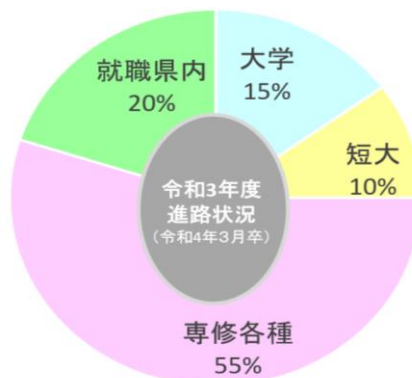

進路実績

令和3年度進路状況

	生徒数	進学				就職			その他
		大学	短大	専修・各種	合計	県内	県外	合計	
男子	12	3	0	6	9	3	0	3	0
女子	8	0	2	5	7	1	0	1	0
合計	20	3	2	11	16	4	0	4	0

過去の主な進学先

大学	愛媛大学、高知県立大学、日本体育大学、多摩美術大学、駿河台大学、金沢学院大学、東海大学、朝日大学、愛知工業大学、皇學館大学、同志社大学、大阪商業大学、近畿大学、関西学院大学、環太平洋大学、広島経済大学、福山大学、徳島文理大学、松山大学、聖カタリナ大学、日本文理大学、九州情報大学
短大	大阪芸術大学短期大学部、香川短期大学、今治明德短期大学、松山東雲短期大学、聖カタリナ大学短期大学部、環太平洋大学短期大学部
専修 各種	四国職業能力開発大学校、専門学校名古屋スクール・オブ・ビジネス、阪奈リハビリテーション学院、修成建設専門学校、大阪ECO動物海洋専門学校、辻学園調理専門学校、大阪アニメ・声優&eスポーツ専門学校、神戸電子専門学校、トヨタ神戸自動車大学校、岡山理科大学専門学校、旭川荘厚生専門学院、岡山医療福祉専門学校、小出美容専門学校、小出ファッションビューティ専門学校、福岡建設専門学校、守里会看護福祉専門学校、徳島医療福祉専門学校、高知リハビリテーション学院、四国中央医療福祉総合学院、今治看護専門学校、愛媛調理製菓専門学校、愛媛コミュニケーションブライダル専門学校、大原簿記公務員専門学校愛媛校、河原デザイン・アート専門学校、河原アイペットワールド専門学校、河原電子ビジネス専門学校、河原ビューティモード専門学校、河原パティシエ・医療・観光専門学校、河原医療大学校、河原医療福祉専門学校、四国医療技術専門学校、松山歯科衛生士専門学校、専門学校松山ビジネスカレッジ、日産愛媛自動車大学校、愛媛十全医療学院、宇和島看護専門学校、宇和島美容学校、南愛媛医療アカデミー、宇和島美容学校、愛媛県立農業大学校、愛媛県立宇和島水産高等学校専攻科、愛媛県美容専門学校