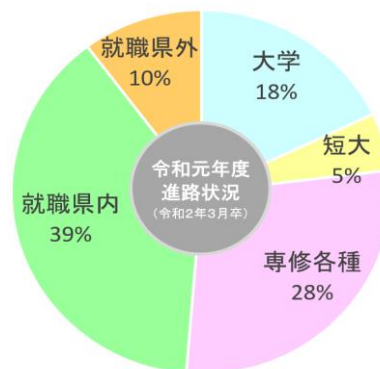

進路実績

令和元年度進路状況

	生徒数	進学				就職			その他
		大学	短大	専修・各種	合計	県内	県外	合計	
男子	22	5	0	4	9	10	3	13	0
女子	17	2	2	7	11	5	1	6	0
合計	39	7	2	11	20	15	4	19	0

過去の主な進学先

大学	高知県立大学、日本体育大学、多摩美術大学、駿河台大学、金沢学院大学、東海大学、朝日大学、名古屋造形大学、愛知工業大学、大阪商業大学、近畿大学、関西学院大学、花園大学、姫路獨協大学、環太平洋大学、広島経済大学、福山大学、徳島文理大学、聖カタリナ大学、松山大学、九州情報大学
短大	大阪芸術大学短期大学部、香川短期大学、今治明德短期大学、松山東雲短期大学、聖カタリナ大学短期大学部、環太平洋大学短期大学部
専修 各種	四国職業能力開発大学校、YIC京都ビューティー専門学校、阪奈リハビリテーション学院、大阪ホテル専門学校、放送芸術学院専門学校、神戸電子専門学校、トヨタ神戸自動車大学校、旭川荘厚生専門学校、岡山医療福祉専門学校、小出美容専門学校、小出ファッションビューティ専門学校、福岡建設専門学校、福岡スクールオブミュージック&ダンス専門学校、守里会看護福祉専門学校、徳島医療福祉専門学校、高知リハビリテーション学院、四国中央医療福祉総合学院、今治看護専門学校、愛媛調理製菓専門学校、愛媛コミュニケーションブライダル専門学校、大原簿記公務員専門学校愛媛校、河原デザイン・アート専門学校、河原アイペットワールド専門学校、河原電子ビジネス専門学校、河原ビューティモード専門学校、河原パティシエ・医療・観光専門学校、河原医療大学校、河原医療福祉専門学校、四国医療技術専門学校、松山歯科衛生士専門学校、専門学校松山ビジネスカレッジ、日産愛媛自動車大学校、愛媛十全医療学院、愛媛医療センター附属看護、宇和島看護専門学校、南愛媛医療アカデミー、宇和島美容学校、愛媛県立新居浜高等技術専門校、愛媛県立農業大学校、愛媛県立宇和島水産高等学校専攻科